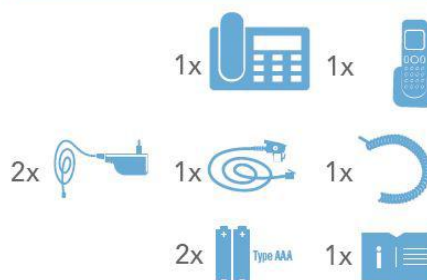

Inhalt

Garanzia 24 mesi

N. EAN: 4250711 907457

N. ordine 907457

Unità di imballaggio 4 pezzi

Immagine approssimativa - Dati tecnici, caratteristiche e design sono soggetti a un costante sviluppo tecnico e possono subire modifiche senza preavviso - Con riserva di errori